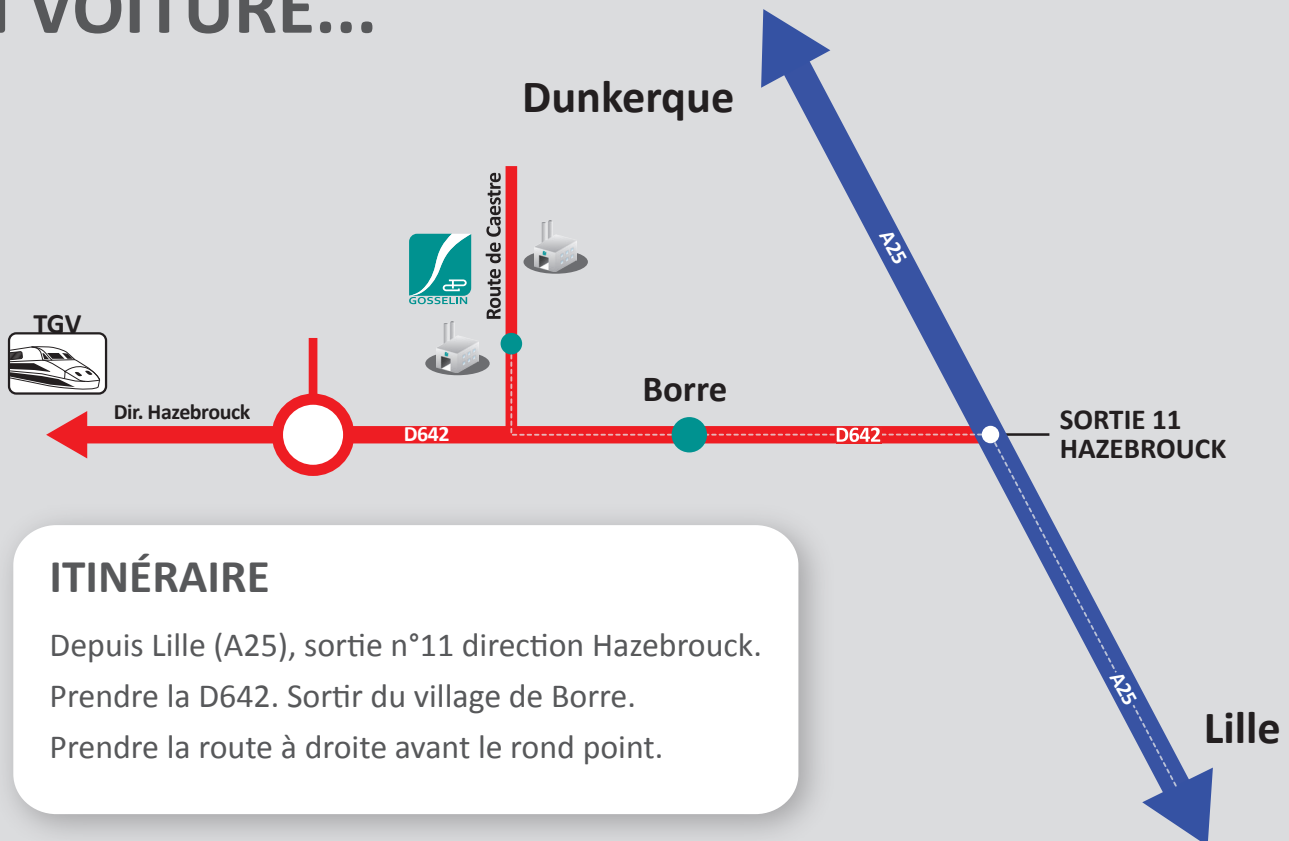

LOCALISATION

123 Route de Caestre - Borre
59529 Hazebrouck cedex - France
Tél. +33 (0)3 28 41 93 03
Fax. +33(0)3 28 49 56 92
info@gosselin.eu

Situé à :

- ▶ 1h de Paris via TGV
- ▶ 1h40 de Londres via Eurostar
- ▶ 35 minutes de Bruxelles via Thalys

La Gare TGV de Hazebrouck se situe à 5 minutes des établissements Gosselin.

EN VOITURE...

ITINÉRAIRE

Depuis Lille (A25), sortie n°11 direction Hazebrouck.
Prendre la D642. Sortir du village de Borre.
Prendre la route à droite avant le rond point.